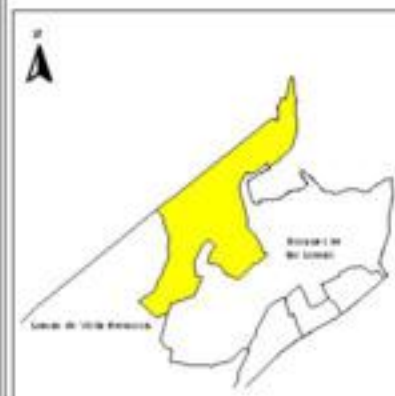

EVALUA DF
Consejo de Evaluación del
Desarrollo Social del
Distrito Federal

ÍNDICE DE DESARROLLO SOCIAL

Delegación: Cuajimalpa
Colonia: Lomas de Chamizal
Grado de desarrollo: Medio

Grado de Desarrollo Social

-  Muy bajo
-  Bajo
-  Medio
-  Alto
-  Sin dato

0.1 0 0.1 0.2 Kilómetros

Fuente: Elaboración propia con datos de Seduvi e INEGI